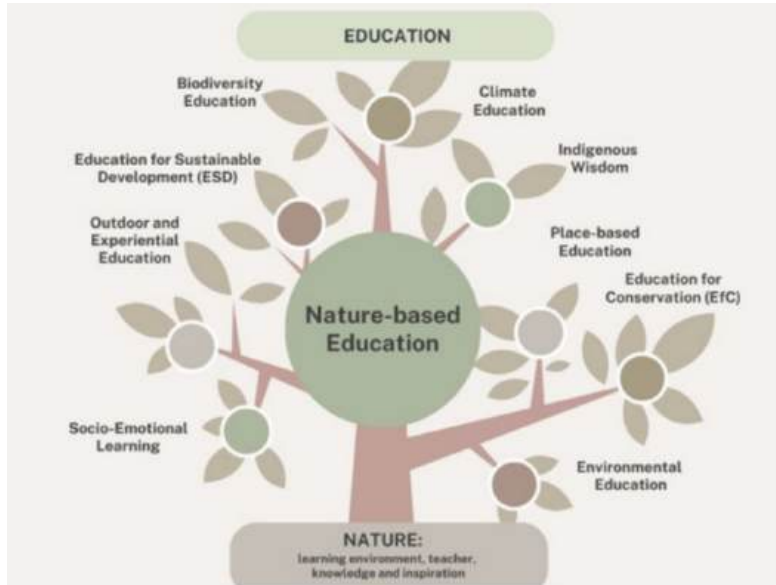

世界的環境ネットワークである **国際自然保護連合 (IUCN)**内の
教育・コミュニケーションに関する専門委員会
世界各地の専門家が参加し、情報交換やプロジェクト活動などを実施している

More information

関心がある方は無料で
メンバー登録が可能です！

CEC のブース展示

Environment, Cinema and Education

Nature Based Education (NbE)

自然に基づく教育

CECが
推進中

- ・学習の中心に自然を据える
- ・様々な教育を包含した教育戦略

NbEにより生じる
メリットは様々